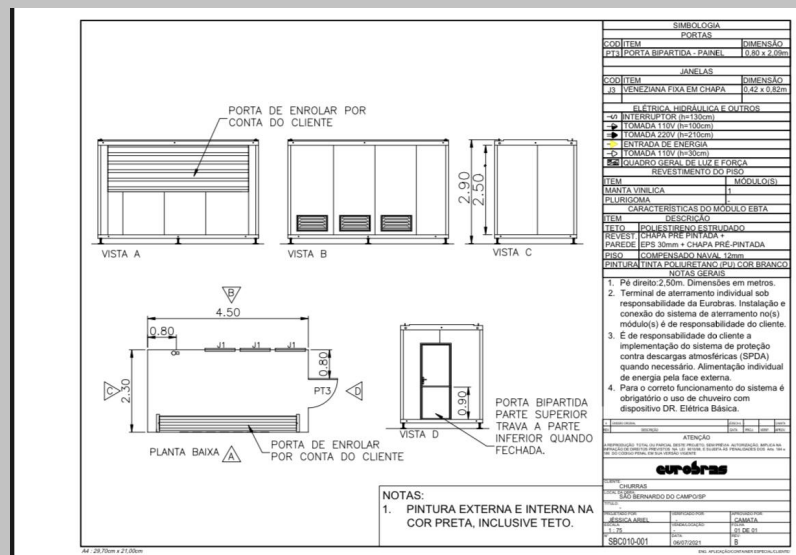

INFORMAÇÕES ADICIONAIS

- Não temos concorrência no Supermercado D'avó, nem dentro quanto fora;
- Não temos concorrência no raio de 500 metros;
- Entendemos que se faz necessário um trabalho melhor no serviço Delivery (Ifood, Rappi, etc.);
- Informações referente aos custos fixos e faturamento diretamente com o proprietário;
- Próximo da espetaria há 3 escolas municipais e diversas pequenas empresas as quais possibilitam uma existência de parceria.