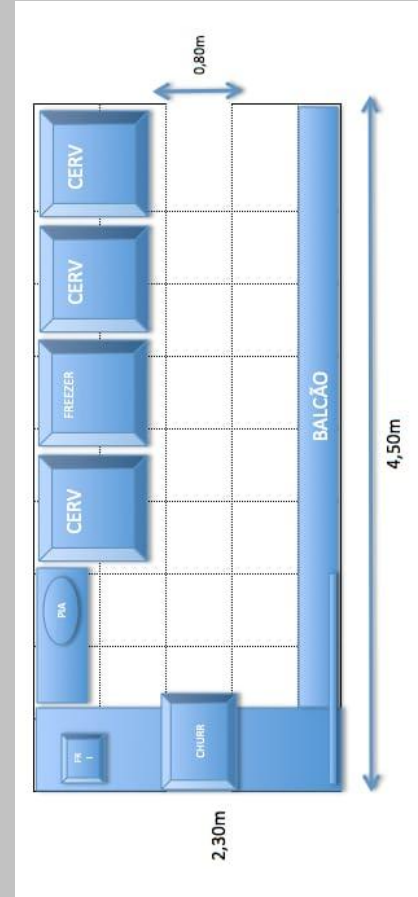

PLANTA BAIXA