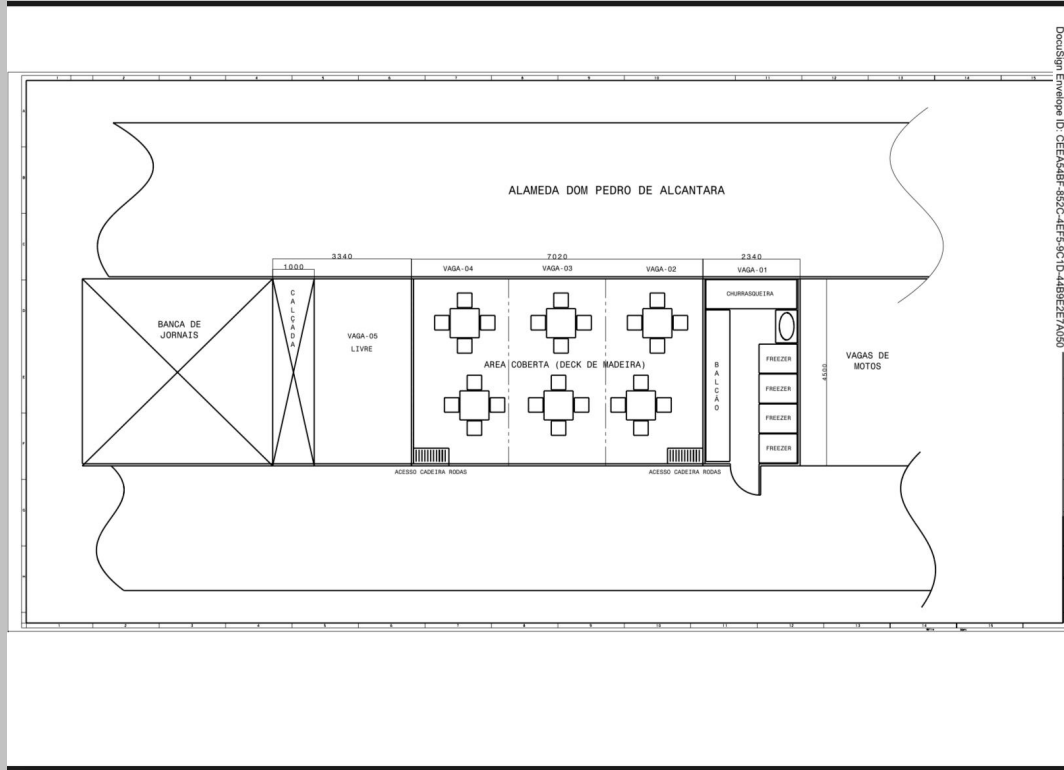

PLANTA BAIXA