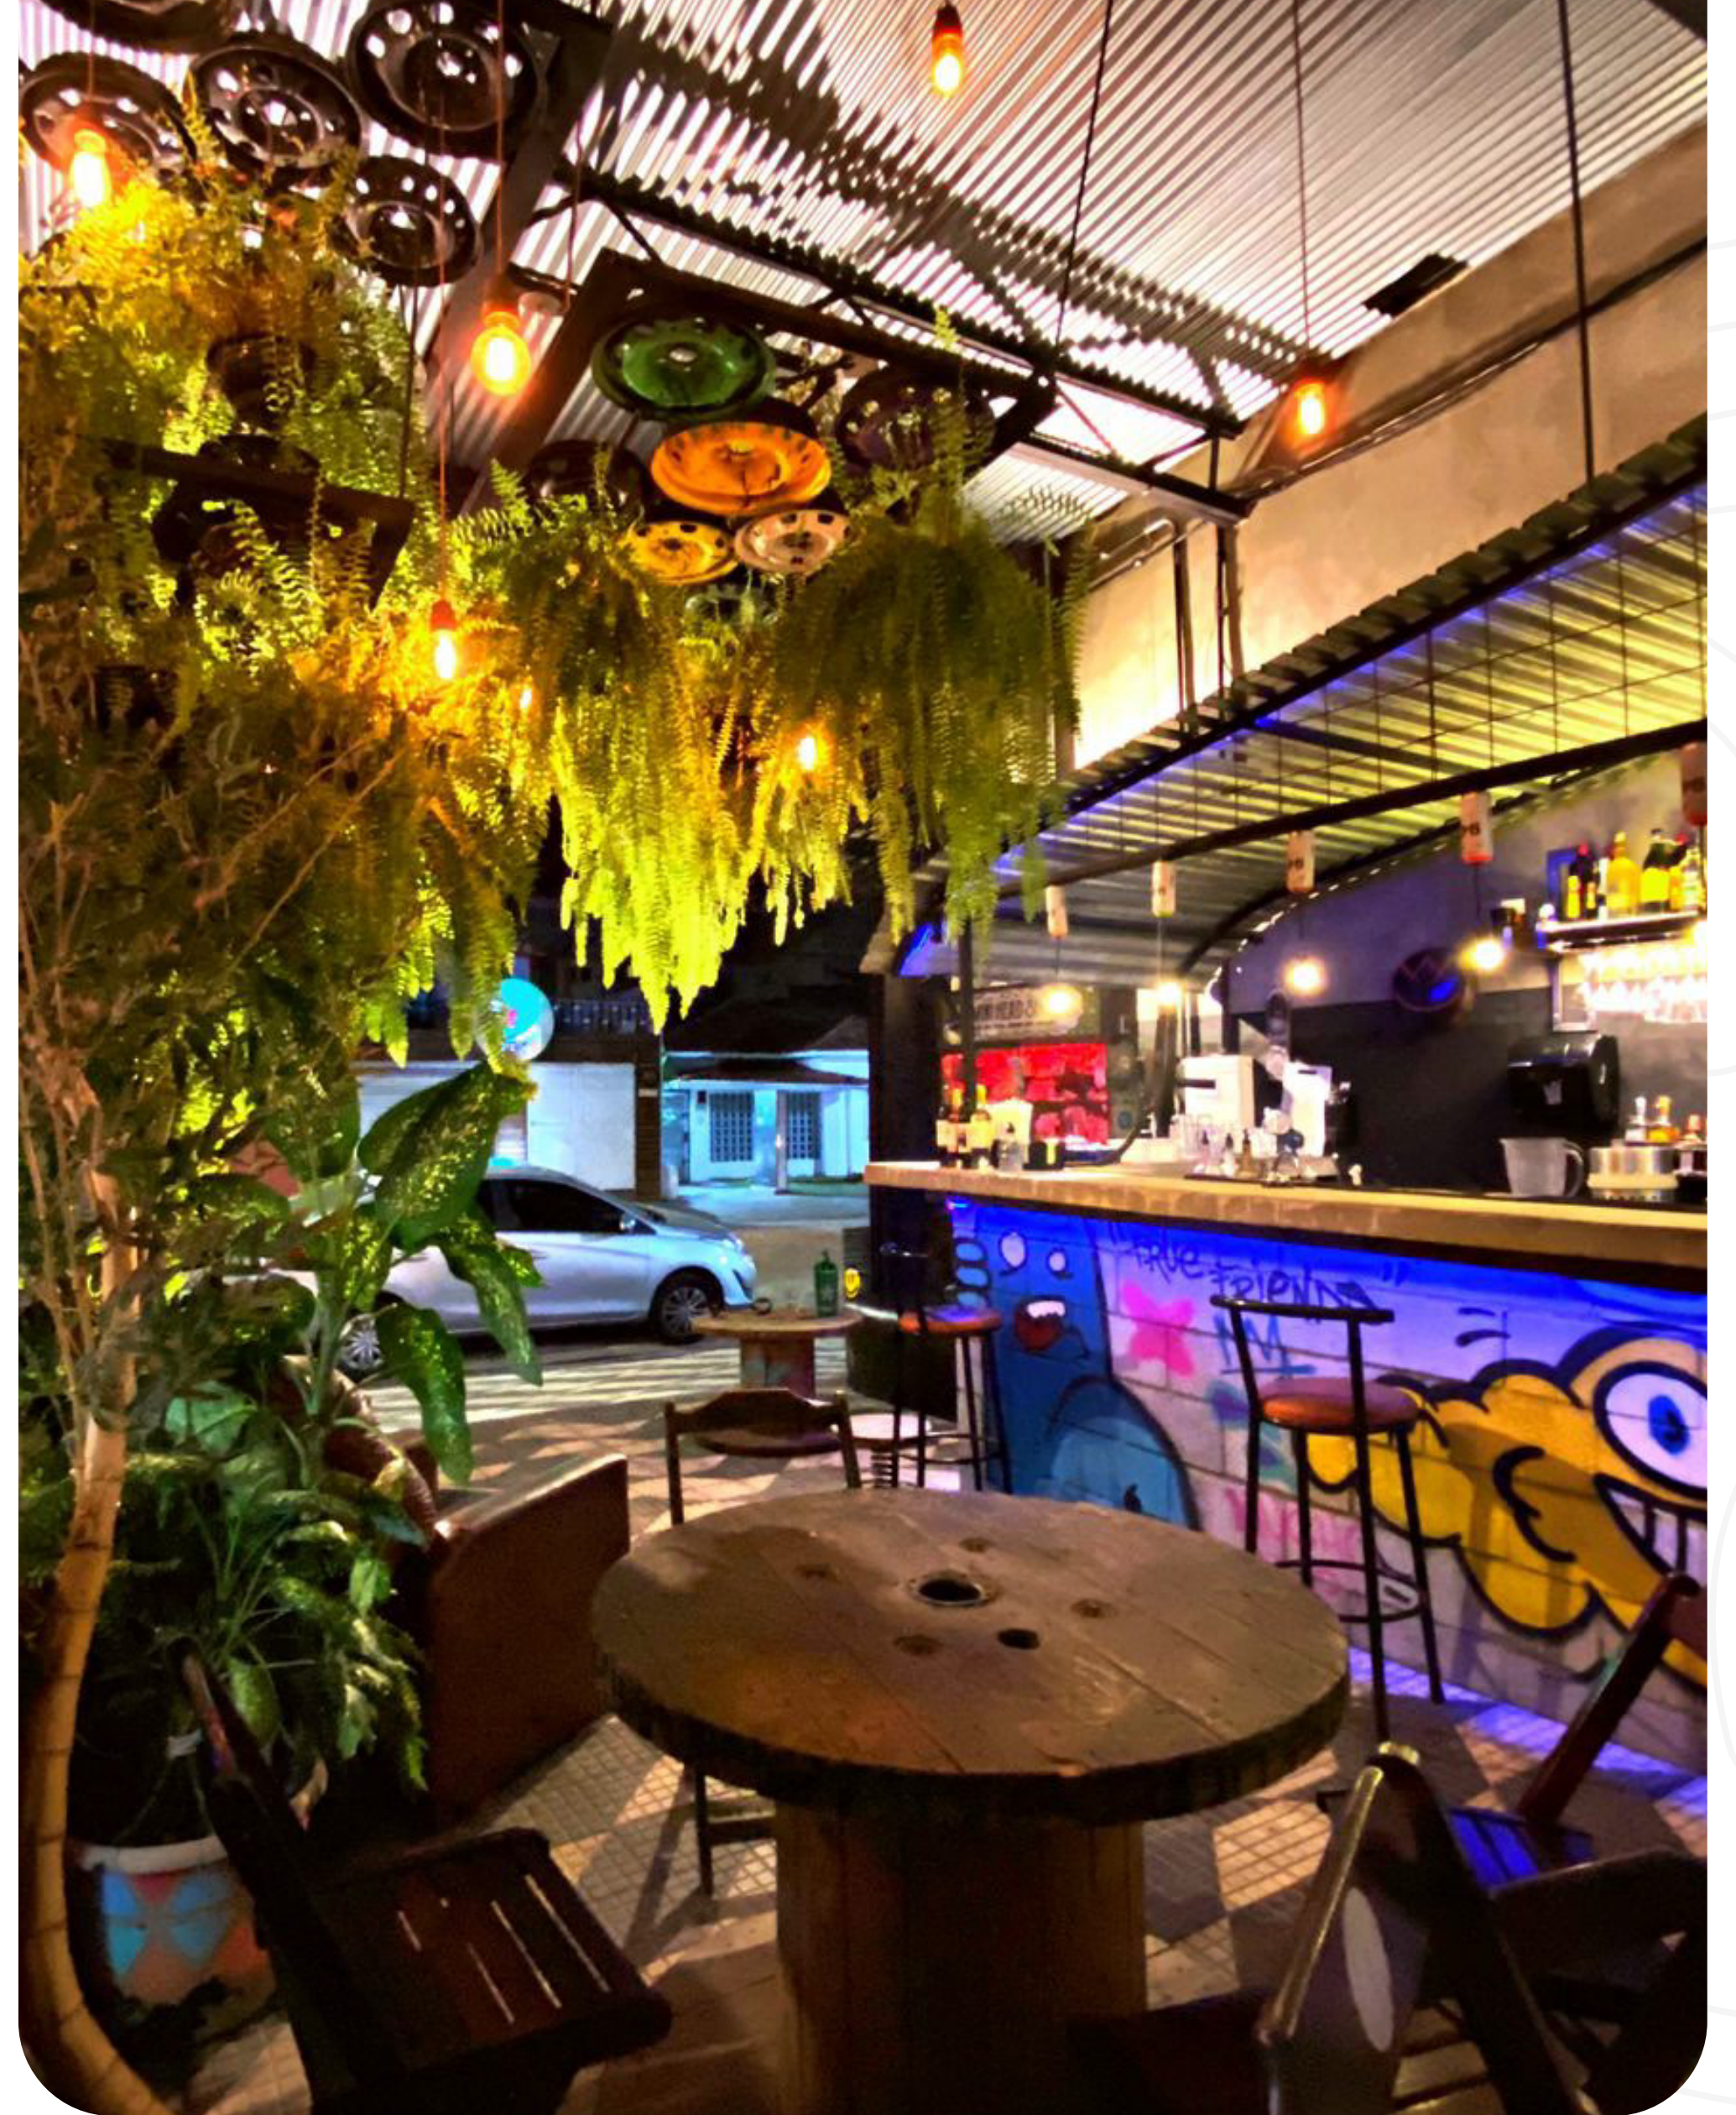

MANI  
VELA

**MANIVELA**  
ATUALMENTE

O Manivela é muito mais do que um espaço lindo! Com seus impressionantes 750 m2 e capacidade para até 500 pessoas, ele é o ponto de encontro da cultura, música, arte e eventos na Vila Leopoldina.

# MANIVELA

ATUALMENTE

Fundado a mais de um ano, já abriga uma praça de alimentação, bar, loja e pista de skate, studio de Tattoo, galeria e ateliê de artes.

**MANIVELA**  
NOVO ESPAÇO

SETEMBRO  
2023

A partir de Agosto, o Manivela se transforma também em uma incrível casa de baladas, shows e eventos.

**MANIVELA**  
NOVO ESPAÇO

Um palco de 6x3 metros, equipado com tecnologia de som, luz e acústica de alta qualidade, proporcionará experiências únicas aos artistas e ao público.

A programação artística fica sob a expertise do sócio Lalau, um renomado produtor com um currículo que inclui a coordenação da Virada Cultural de São Paulo, o festival Black na Cena, montagens na Copa do Mundo 2014 e diversas unidades do Sesc, além da produção do ViradaSP, entre outros marcos.

O espaço contará com um novo bar e cozinha de apoio.

Os sócios Tatiana e André, especialistas em A&B, trazem sua vasta experiência para operar a casa, trazendo o melhor serviço e experiência para todos os visitantes. Eles fundaram a saudosa balada/bar Radiola São Luís e agora trazem toda essa expertise para o Manivela.