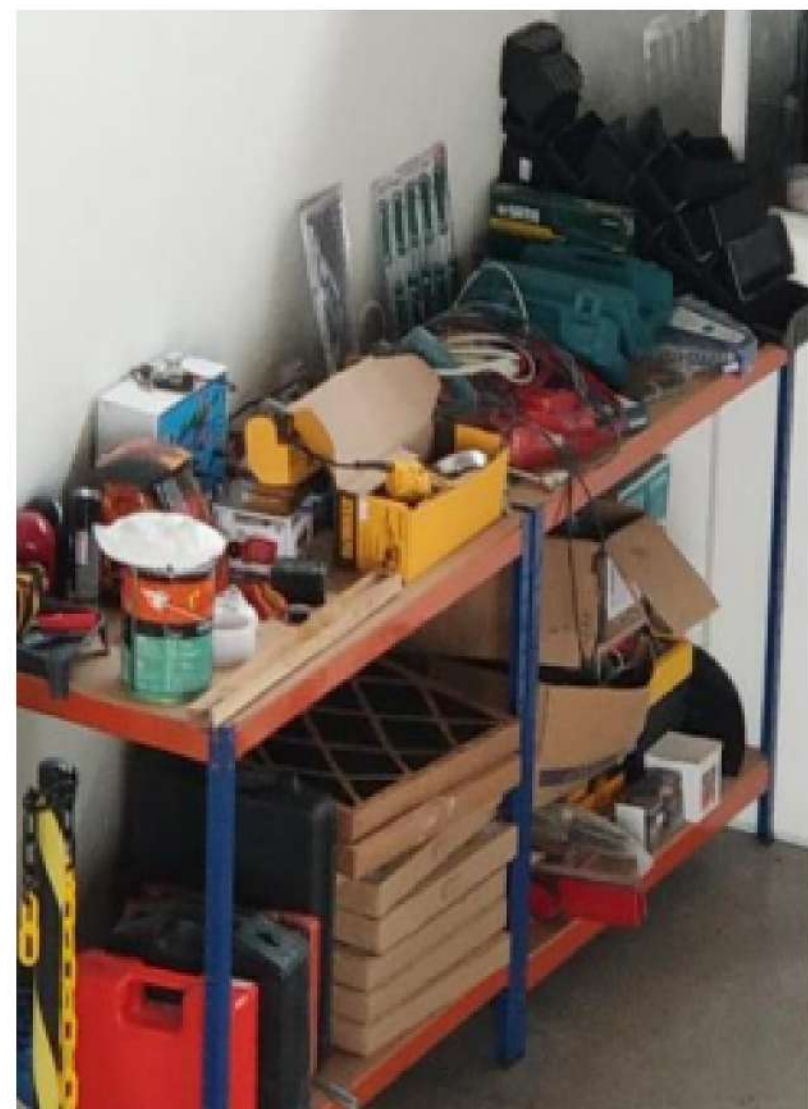

FERRAMENTAS