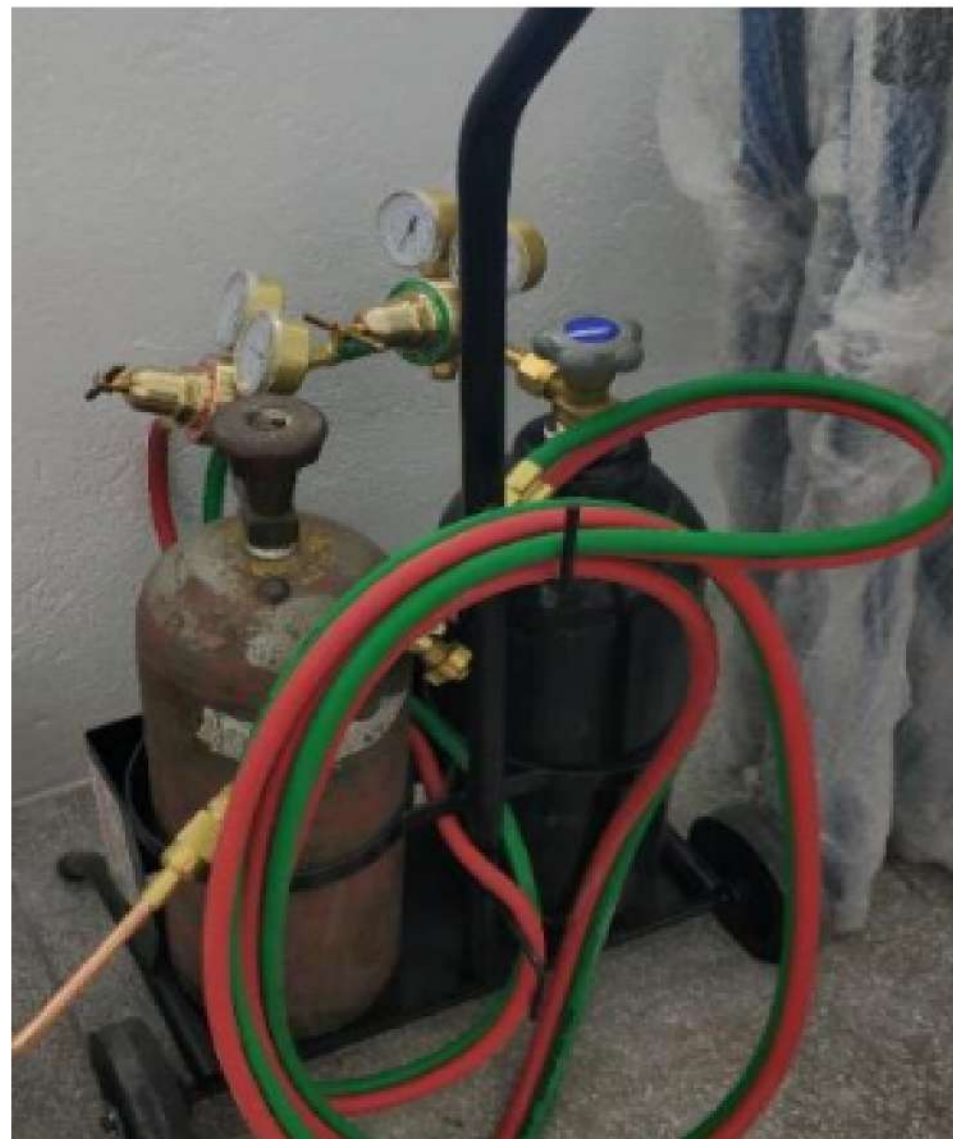

SHOT ON MI NOTE 3
MI DUAL CAMERA

COMPRESSOR 350L + COIFA-EXAUSTOR 1,5CV

566

PÁTIO EXTERNO (capacidade 9 carros + 1 lavacar)

Todos os locais Identificados com "ID Plate":

FERRAMENTAS

El Camino Lataria e Pintura LTDA