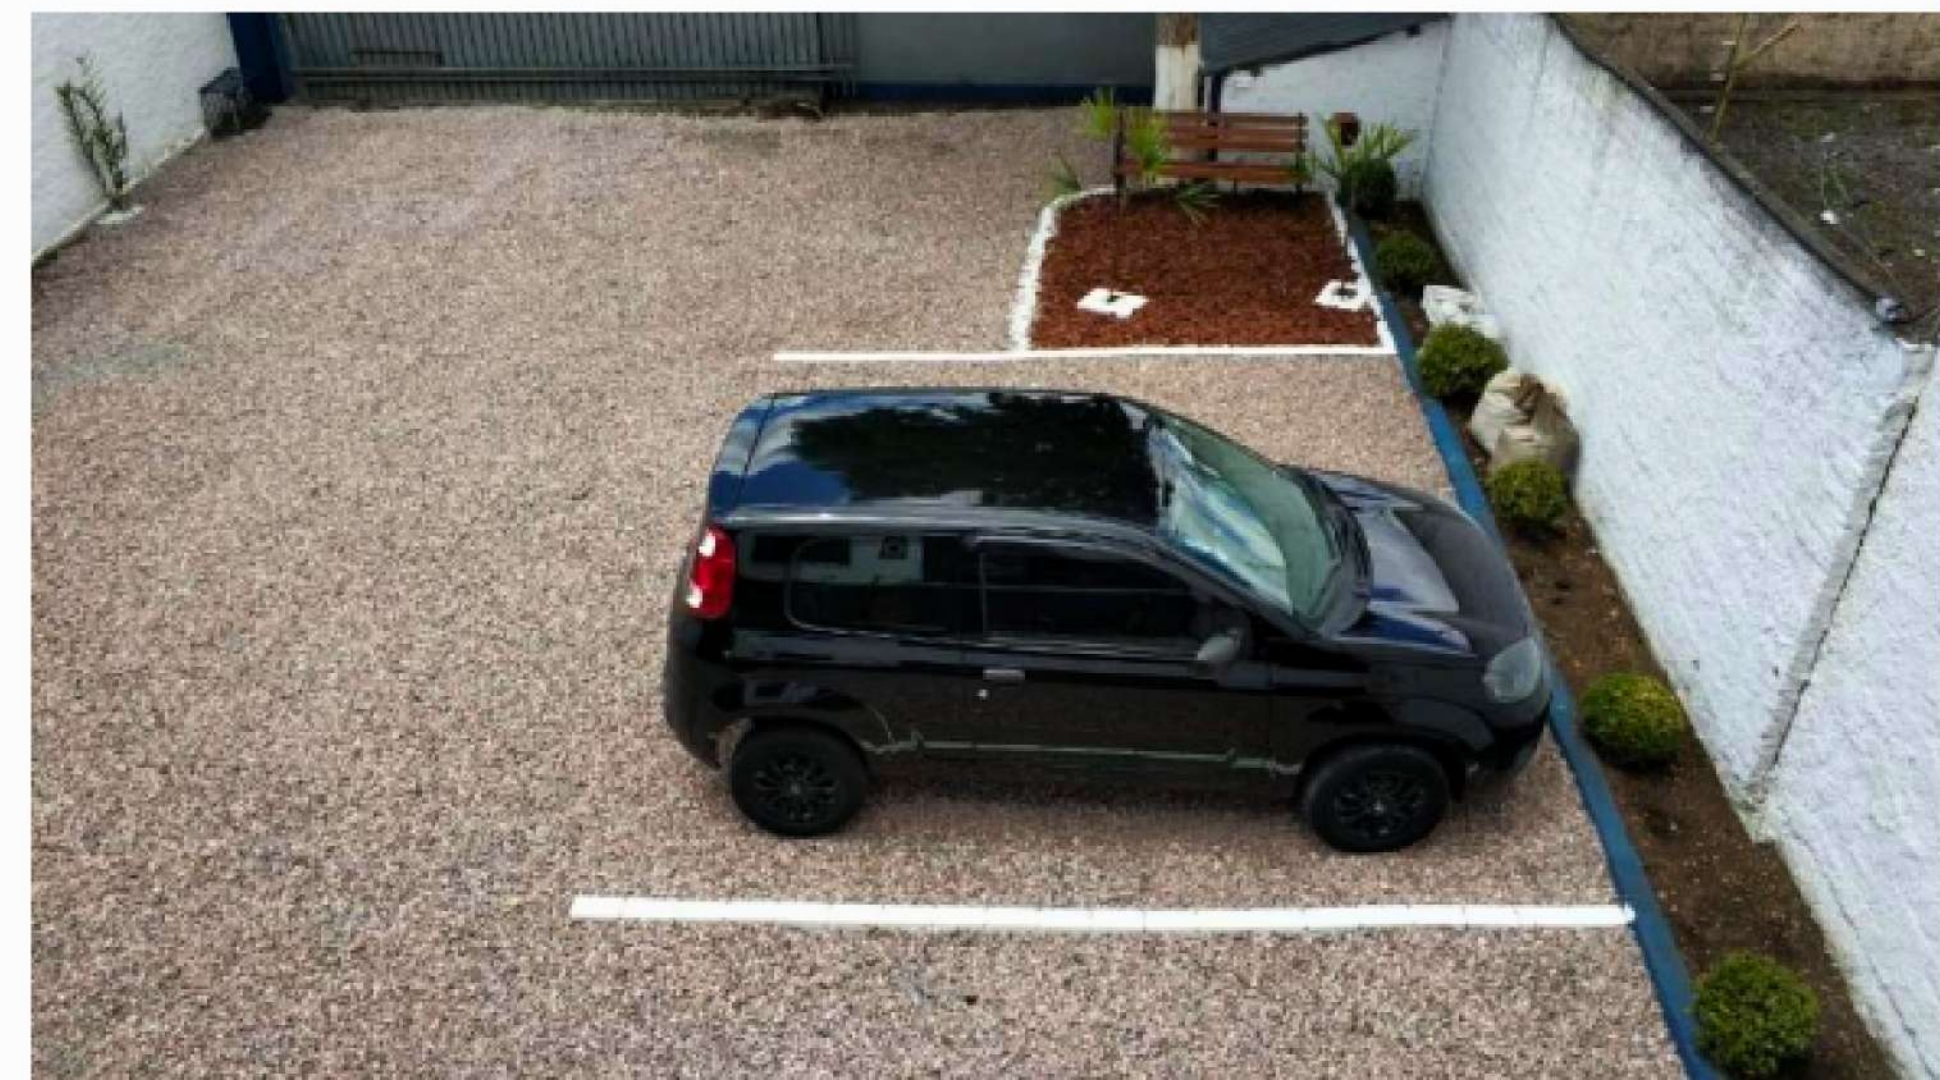

566

PÁTIO EXTERNO (capacidade 9 carros + 1 lavacar)