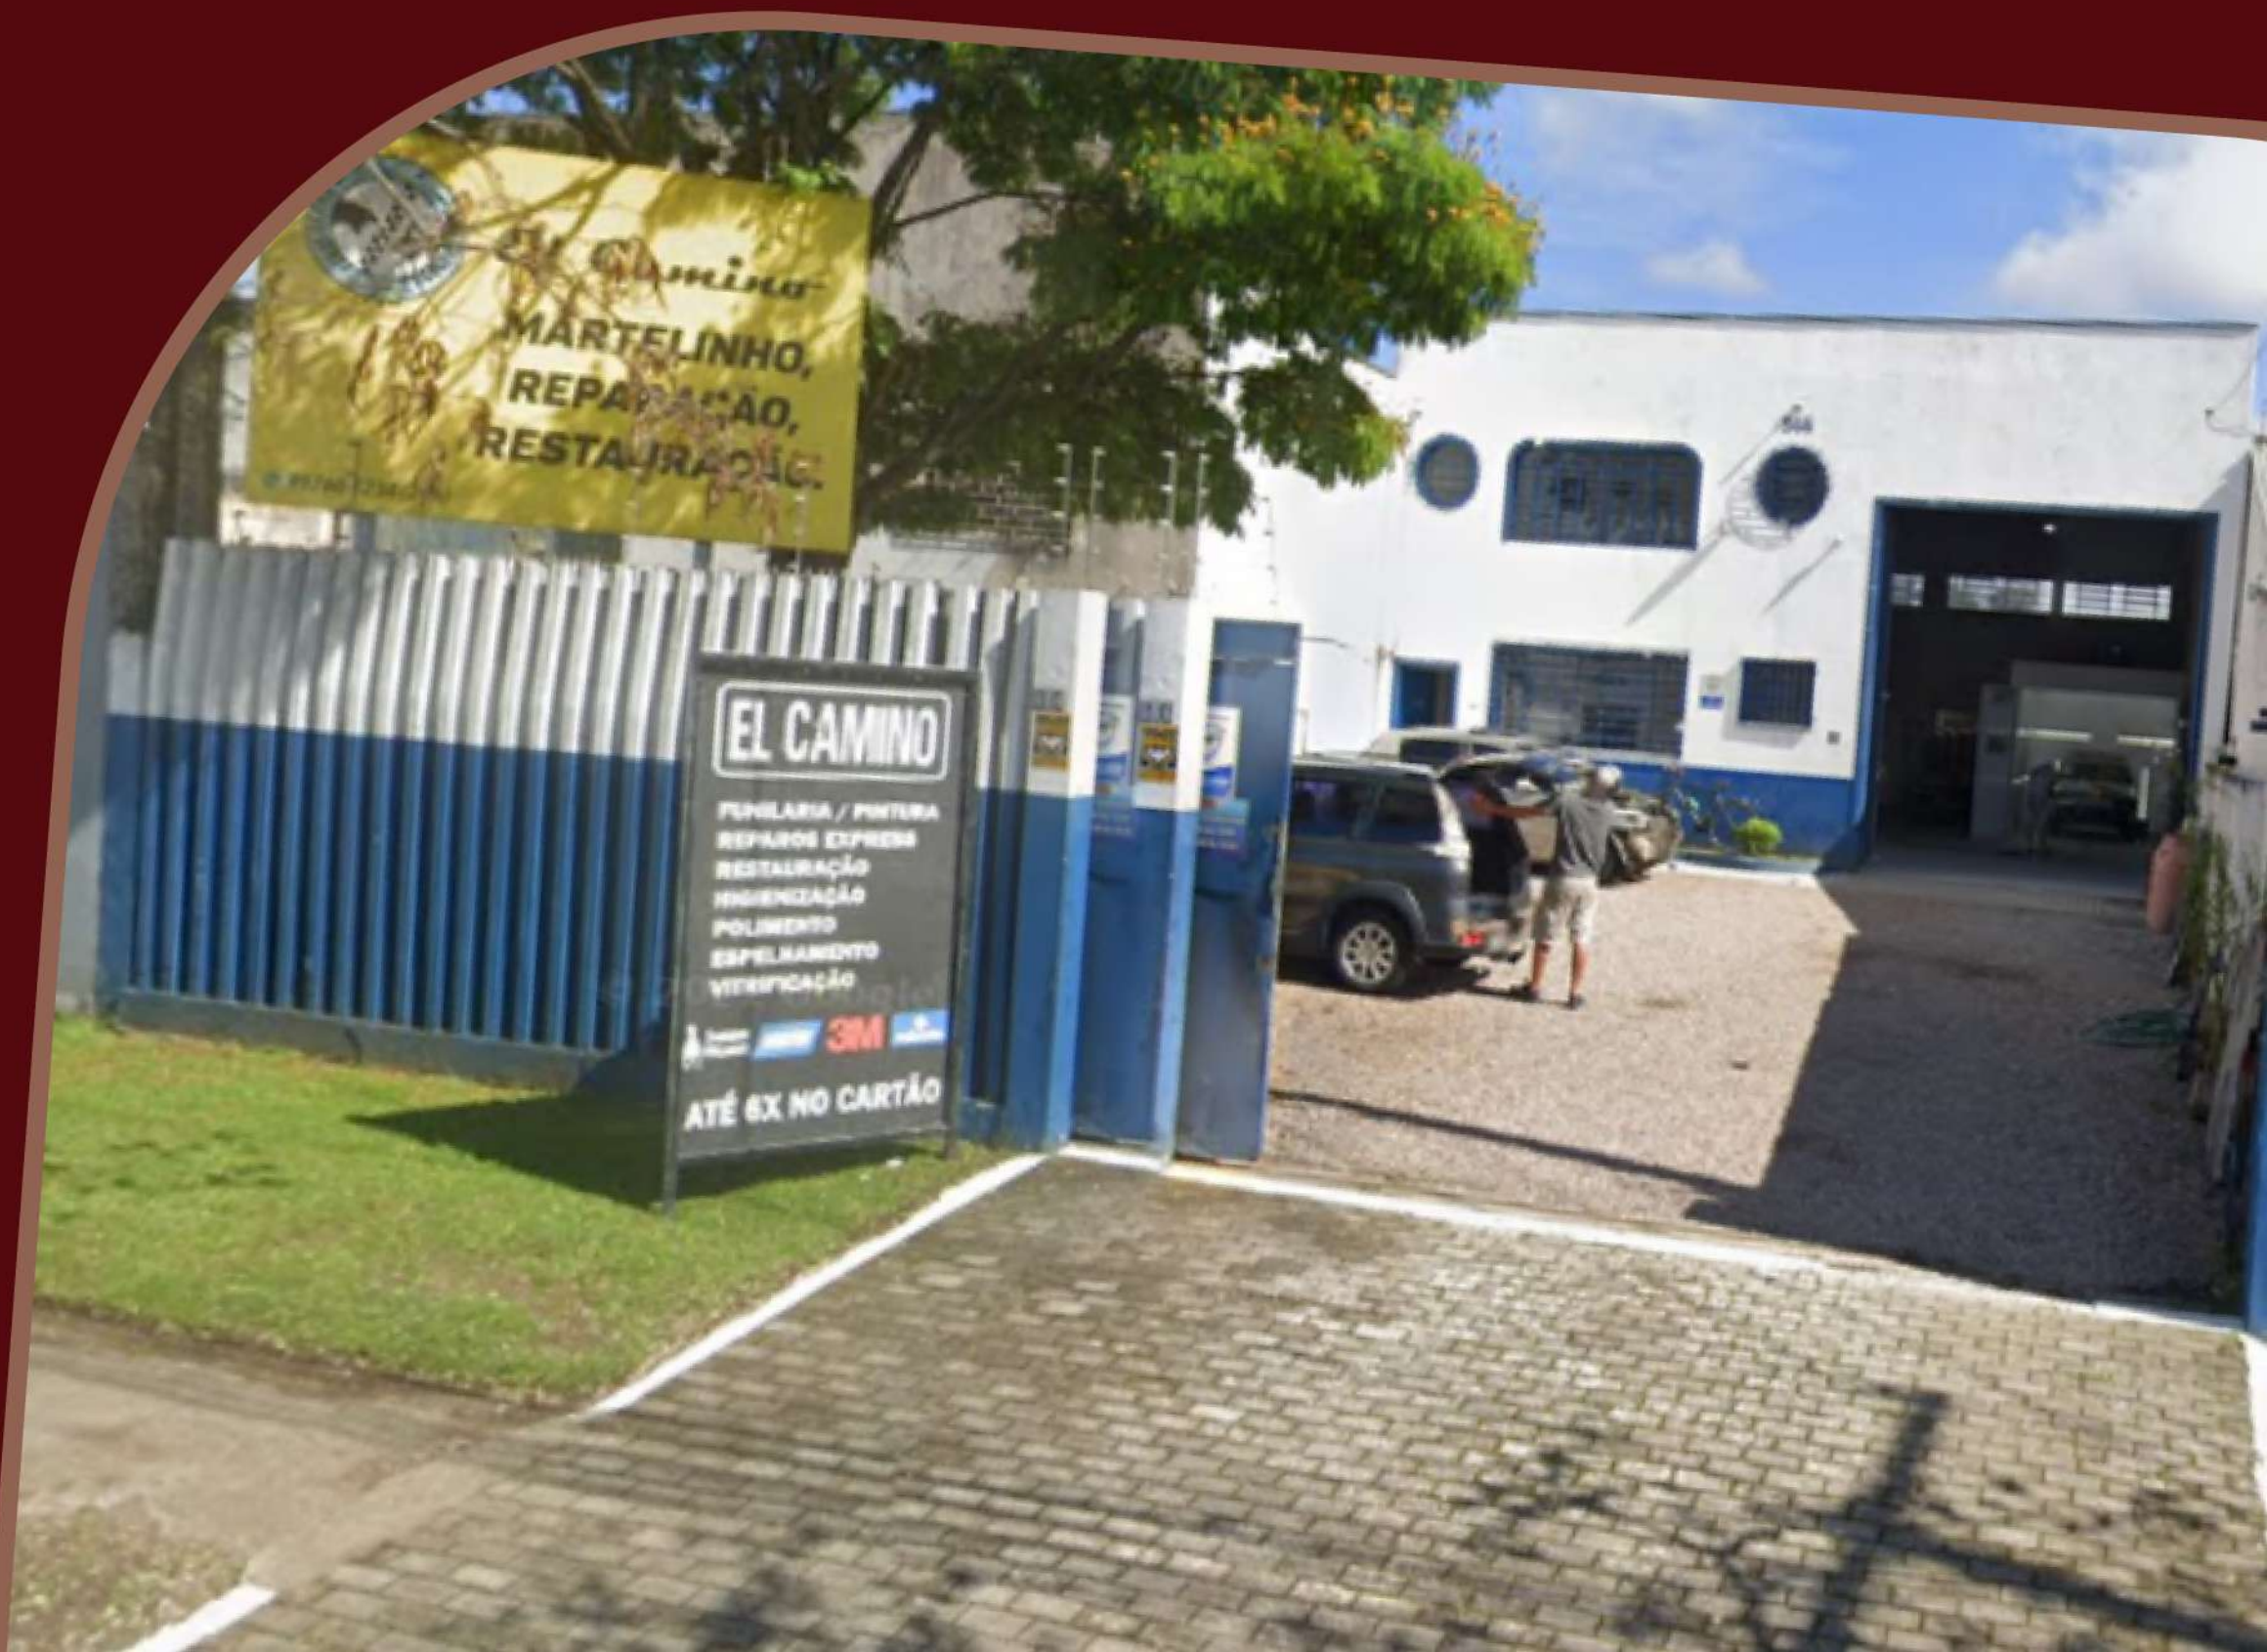

Apresentação Comercial

SOBRE A EL CAMINO

Quem somos?

Sobre a El Camino Lataria e Pintura

ATUAMOS NO MERCADO DE FUNILARIA E PINTURA COM UM ÚNICO PROPÓSITO:

NOS TORNAMOS REFERÊNCIA ESTADUAL, PRESTANDO UM SERVIÇO DE ALTA QUALIDADE, COM O MENOR PRAZO DE ENTREGA E COM SOLUÇÕES EM SERVIÇOS QUE RESULTEM NO MENOR CUSTO/BENEFÍCIO.

 **Localiza**
SEMINOVOS

Quem somos?

Dados comerciais

RAZÃO SOCIAL: EL CAMINO LATARIA E PINTURA LTDA

ENDEREÇO: AV. WENCESLAU BRAZ, 566, PAROLIN, CURITIBA, PR

SÓCIO PROPRIETÁRIO: ADELSON RODRIGUES CARVALHO

CNPJ: 35.784.629 / 0001-54